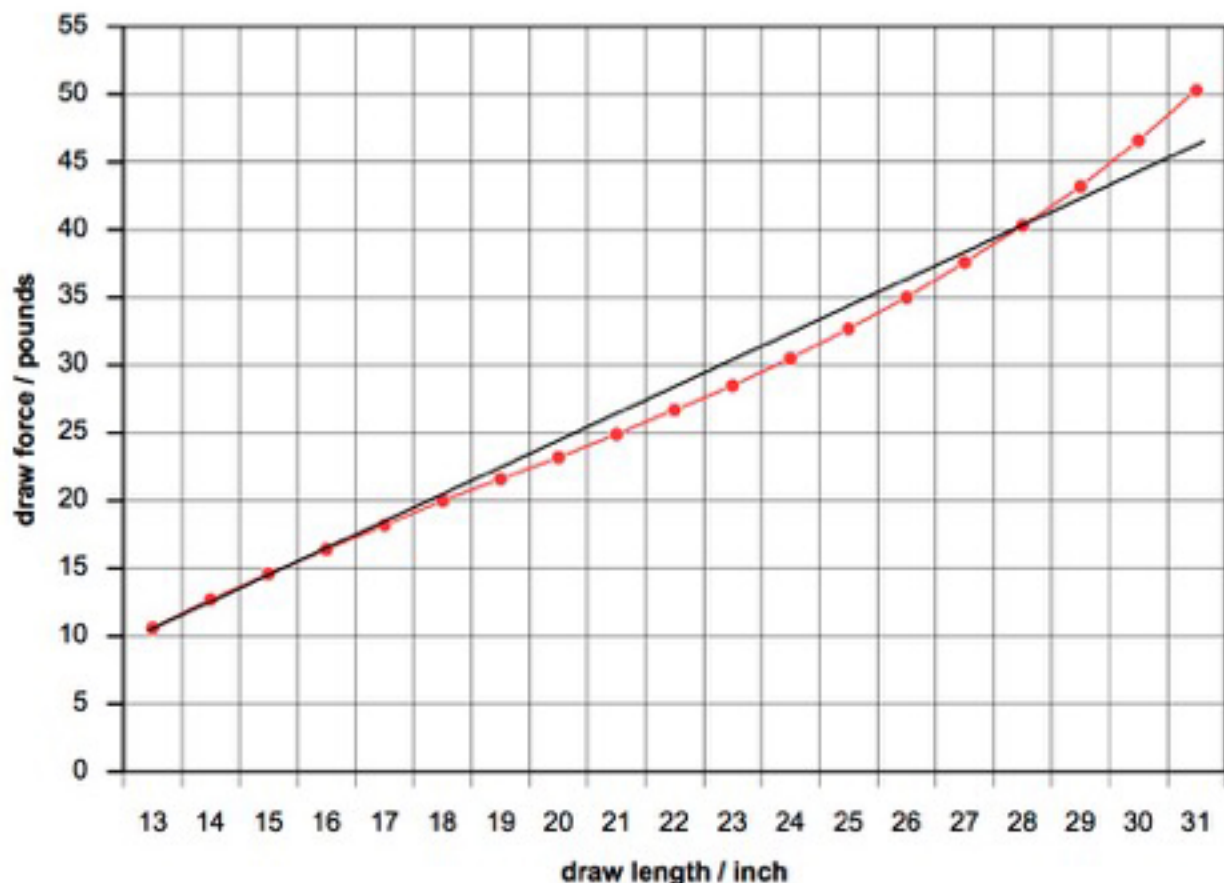

SHREW BOWS
BEFORE THE REST - STILL THE BEST

DRAW FORCE CURVE

Shrew Classic Hunter II 52"

Data Sheet

Inch	Pounds	Pound/Inch
13	10,6	
14	12,7	2,1
15	14,6	1,9
16	16,4	1,8
17	18,2	1,8
18	20	1,8
19	21,6	1,6
20	23,2	1,6
21	24,9	1,7
22	26,7	1,8
23	28,5	1,8

Inch	Pounds	Pound/Inch
24	30,5	2
25	32,7	2,2
26	35	2,3
27	37,6	2,6
28	40,3	2,7
29	43,2	2,9
30	46,6	3,4
31	50,3	3,7