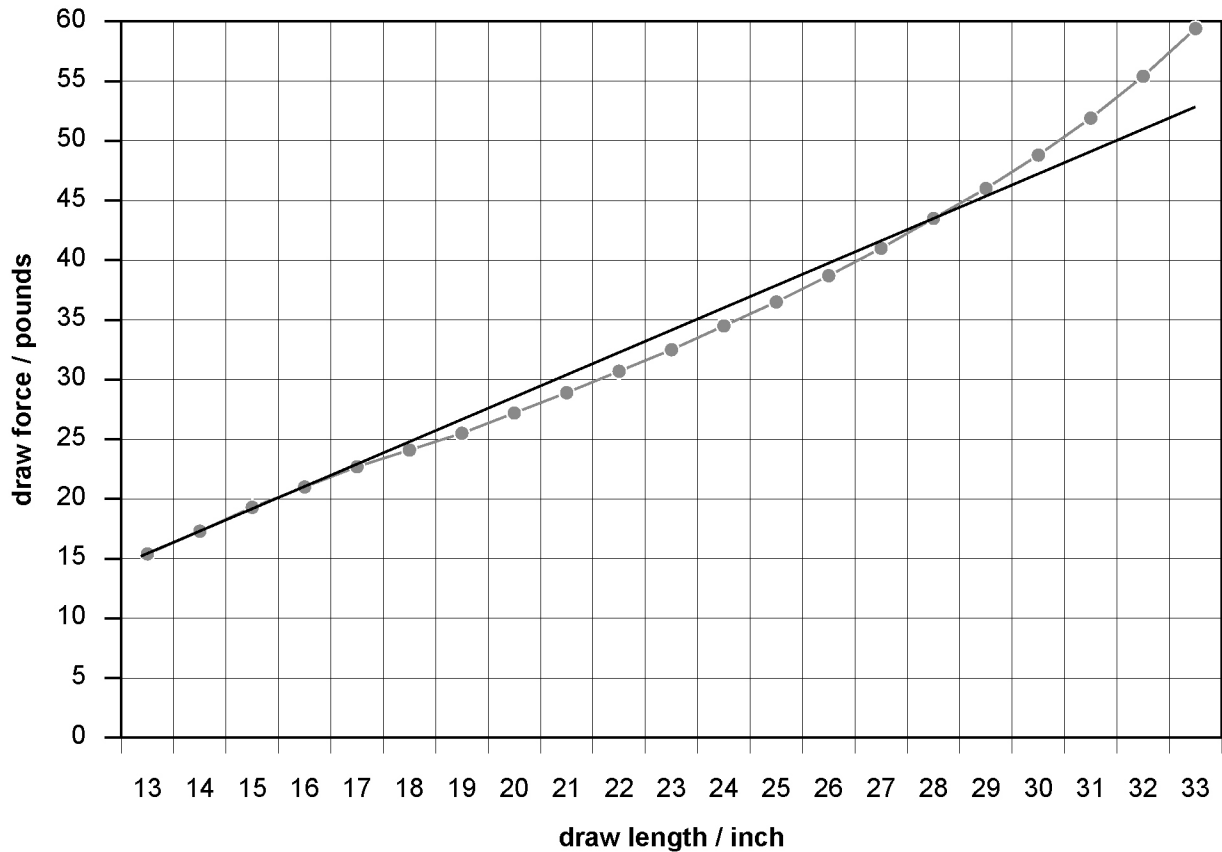

## DRAW FORCE CURVE

Shrew Lil`Favorite 54"

## DATA SHEET

Inch	Pounds	Pound/Inch
13	15,4	
14	17,3	1,9
15	19,3	2
16	21	1,7
17	22,7	1,7
18	24,1	1,4
19	25,5	1,4
20	27,2	1,7
21	28,9	1,7
22	30,7	1,8
23	32,5	1,8

Inch	Pounds	Pound/Inch
24	34,5	2
25	36,5	2
26	38,7	2,2
27	41	2,3
28	43,5	2,5
29	46	2,5
30	48,8	2,8
31	51,9	3,1
32	55,4	3,5
33	59,4	4